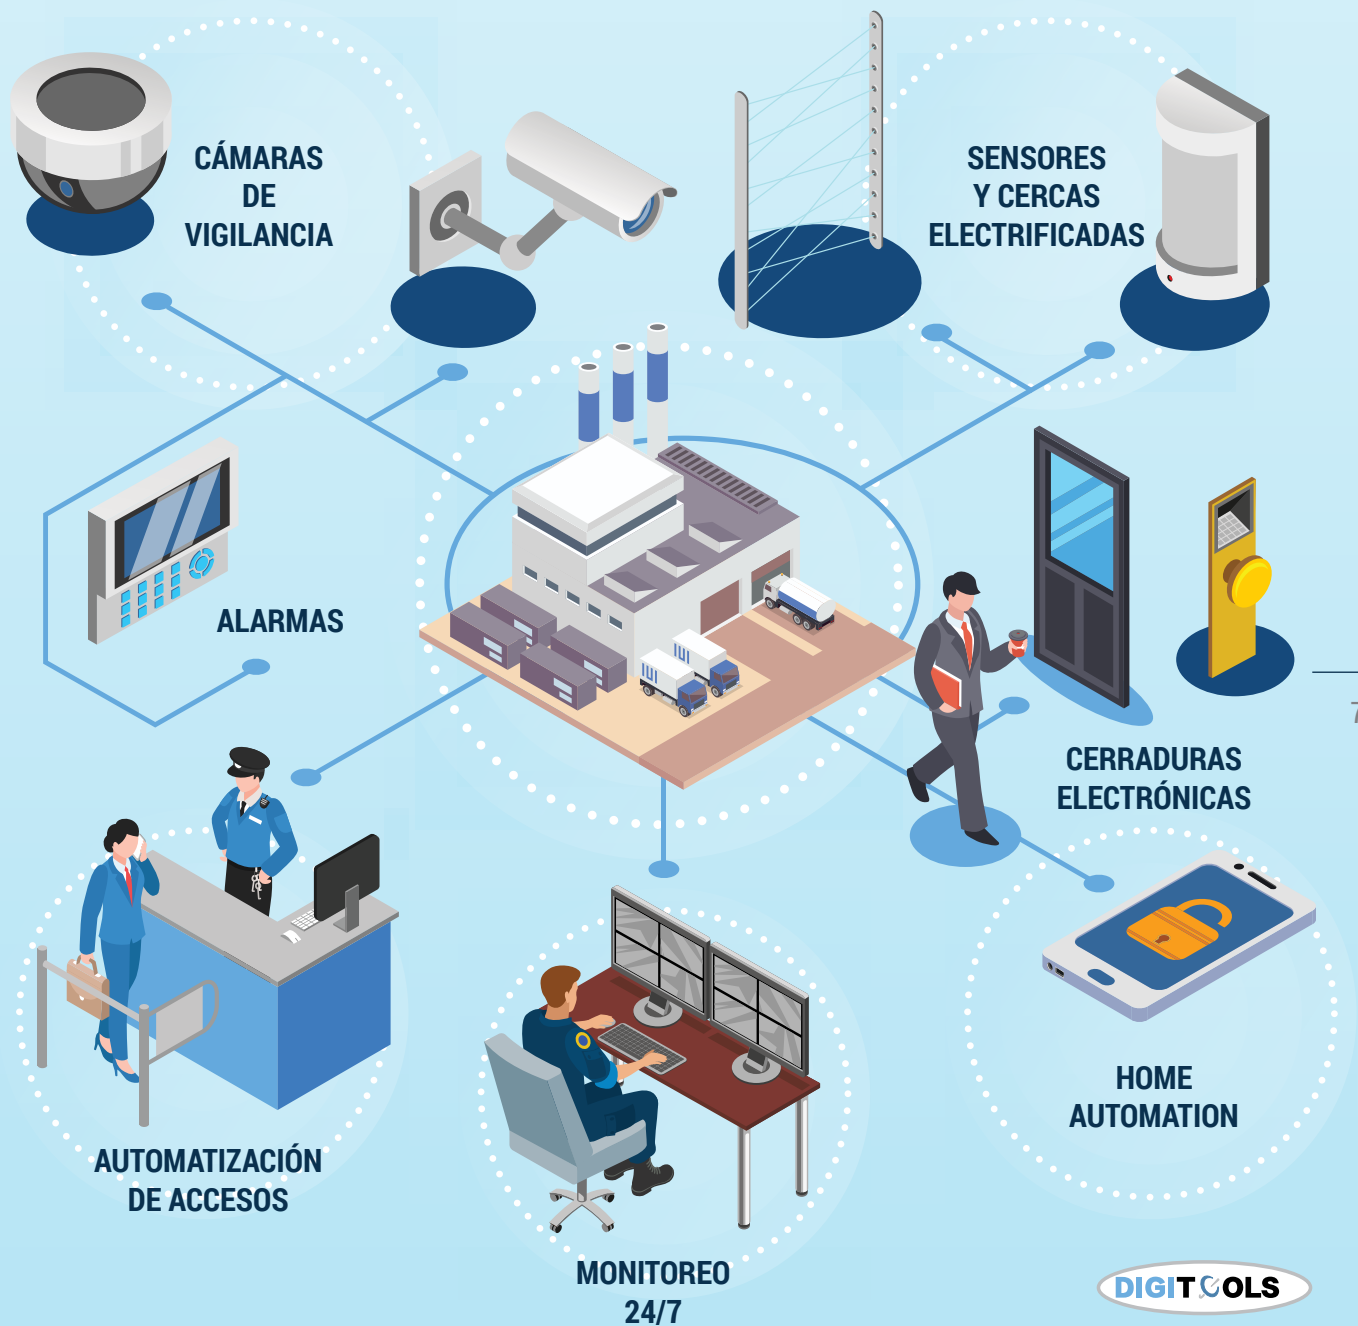

Ofrecemos una amplia gama de soluciones tecnológicas para proteger a tu familia y tu hogar.

- Monitoreo 24/7.
- Instalación de sensores.
- Home Automation.
- Cercas electrificadas.

SISTEMAS DE ALARMA RESIDENCIAL

- Monitoreo 24/7.
- Instalación de sensores.
- Home Automation.
- Cercas electrificadas.
- Cerraduras electrónicas y magnéticas.
- Automatización de accesos.
- Controladores para casa.
- Panel de alarmas GSM/APP.

ALARMAS PARA OFICINAS

*Las mejores
soluciones
tecnológicas para
la seguridad de tu
negocio, oficina,
local o bodega.*

SISTEMAS DE ALARMA CORPORATIVOS

- Monitoreo 24/7.
- Control desde teléfono celular.
- Office Automation.

- Monitoreo 24/7.
- Instalación de sensores.
- Office Automation.
- Cercas electrificadas.
- Cerraduras electrónicas y magnéticas.
- Automatización de accesos.
- Controladores para oficina.
- Panel de alarmas GSM/APP.
- Pistones y motores para controlar puertas.